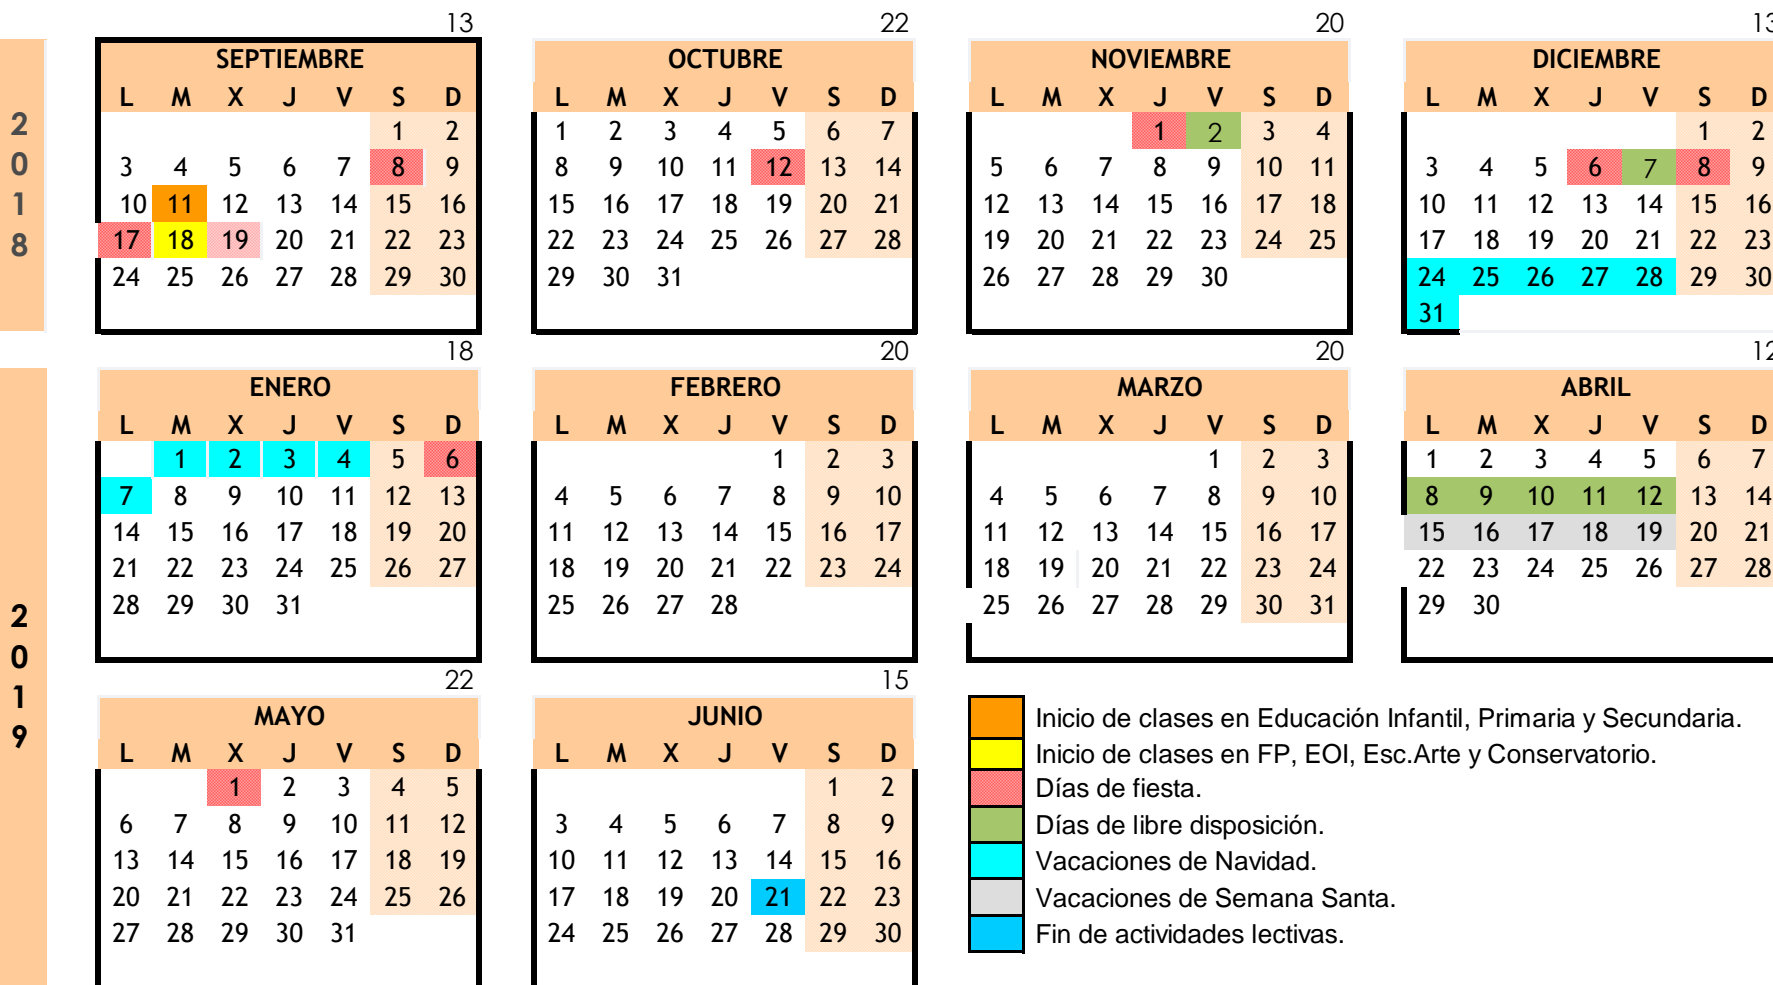

MINISTERIO
DE EDUCACIÓN, CULTURA
Y DEPORTE

Dirección Provincial
MELILLA

CALENDARIO ESCOLAR 2018-2019

- Inicio de clases en Educación Infantil, Primaria y Secundaria.
- Inicio de clases en FP, EOI, Esc.Arte y Conservatorio.
- Días de fiesta.
- Días de libre disposición.
- Vacaciones de Navidad.
- Vacaciones de Semana Santa.
- Fin de actividades lectivas.

Total: 175 Días lectivos